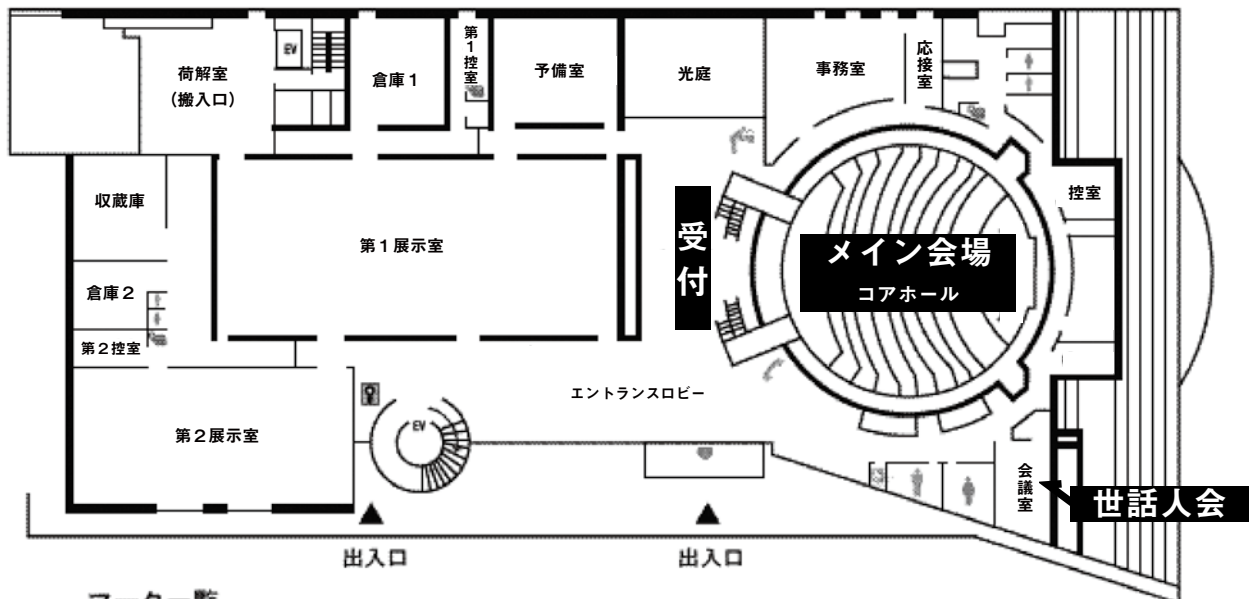

会場のご案内

高崎シティギャラリー

〒370-0829 群馬県高崎市高松町 35-1 TEL 027-328-5050

■高崎駅西口より徒歩約7分

■車でお越しの場合は城址地下駐車場または城址第二地下駐車場をご利用ください。

但し、駐車場代は各自ご負担ください。なお、半額になる押印をいたしますので駐車券を会場までお持ちください。

マーカー一覧

- | | | | | | |
|--|------|--|--------|--|---------|
| | AED | | 公衆電話 | | 身障者用トイレ |
| | 水飲み場 | | 給湯室 | | 男性用トイレ |
| | ロッカー | | 女性用トイレ | | |