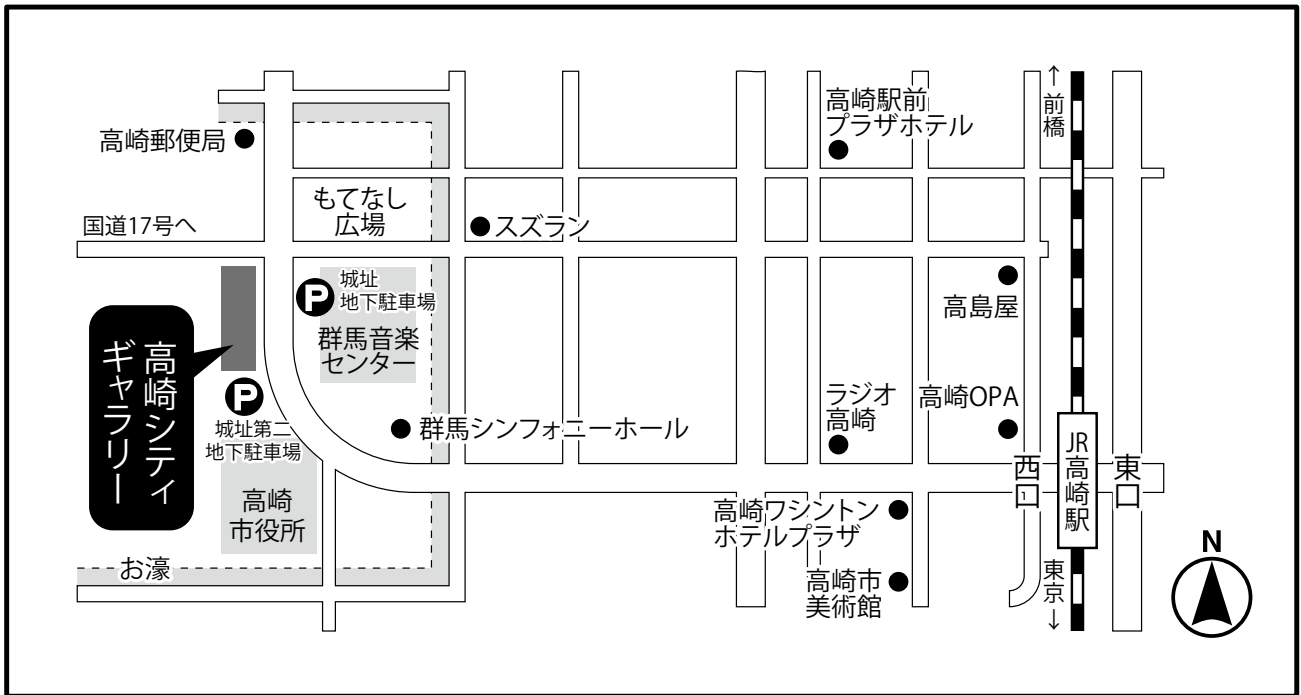

会場のご案内

高崎シティギャラリー

〒370-0829 群馬県高崎市高松町 35-1 TEL 027-328-5050

■高崎駅西口より徒歩約7分

■車でお越しの場合は城址地下駐車場または城址第二地下駐車場をご利用ください。

但し、駐車場代は各自ご負担ください。なお、半額になる押印をいたしますので駐車券を会場までお持ちください。

マーカー一覧

- | | | | | | |
|--|------|--|--------|--|---------|
| | AED | | 公衆電話 | | 身障者用トイレ |
| | 水飲み場 | | 給湯室 | | 男性用トイレ |
| | ロッカー | | 女性用トイレ | | |

1F